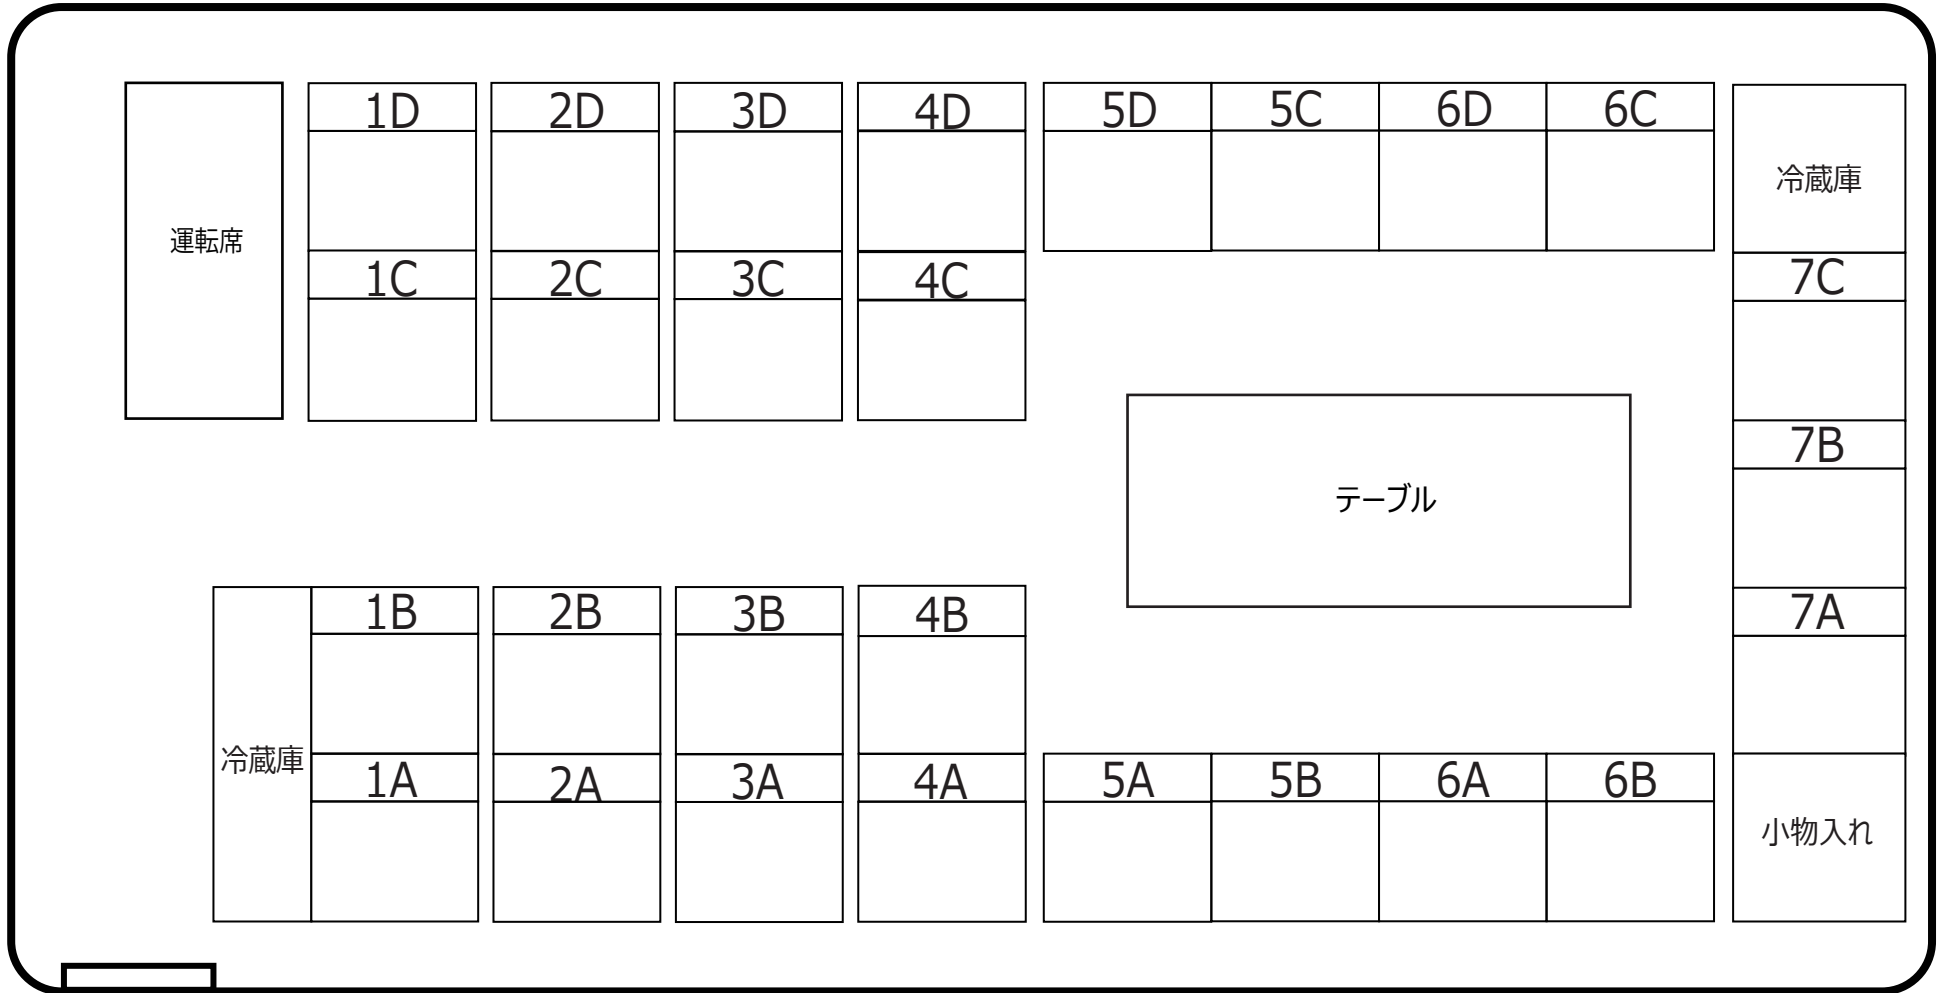

御一行様

メモ：

中型サロンバスサロン仕様座席表 月 日 曜日

車種：日野セレガ 27人乗り (正席27席 TC1席)